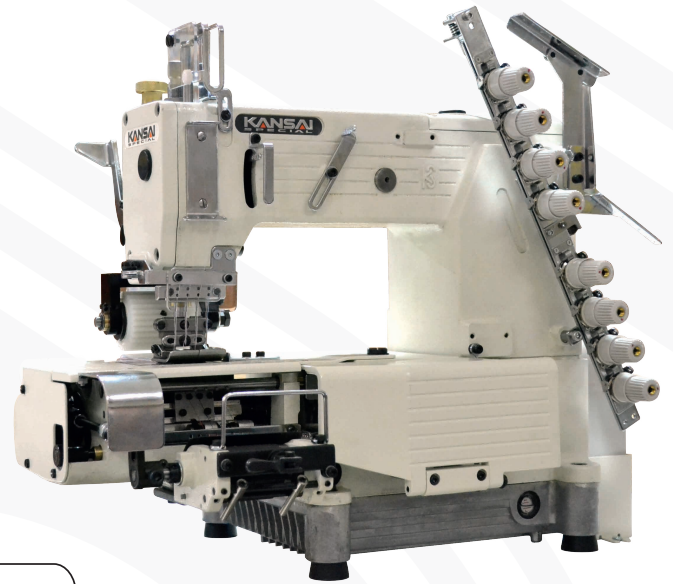

**casa
díaz®**

Las mejores marcas
bajo un mismo techo

www.casadiaz.com.mx | Tel. (55) 5764-9090

MÁQUINA 4 AGUJAS CADENETA CAMA CILÍNDRICA

MODELO: FX-4404PMD

MARCA: KANSAI

Máquina de 4 agujas costura de cadeneta doble de cama cilíndrica con gauge de costura de 7.9 mm. entre agujas.

Velocidad máxima de costura de 4,500 rpm.

Incluye puller trasero y aditamento dosificador de elástico MD.

APLICACIONES

INCLUYE DOSIFICADOR ELÁSTICO

SISTEMA DE AGUJA RECOMENDADO:

GROZ-BECKERT®
G62X57

SCHMETZ S62x57

beKa 62x57

MODELO

TIPO DE PUNTADA

NO. DE AGUJAS

NO. DE HILOS

DISTANCIA ENTRE AGUJAS

LARGO DE PUNTADA

ALTURA DE PIE

R.P.M

**FX-4404
PMD**

401-4

4

8

7.9mm.
5 / 16"

7
17

8