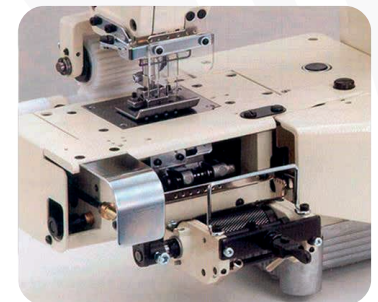

**casa
díaz®**

Las mejores marcas
bajo un mismo techo

www.casadiaz.com.mx | Tel. (55) 5764-9090

MÁQUINA 4 AGUJAS CADENETA CAMA CILÍNDRICA

MODELO: FX-4404PMD

MARCA: KANSAI

Máquina de 4 agujas costura de cadeneta doble de cama cilíndrica con gauge de costura de 7.9 mm. entre agujas.

Velocidad máxima de costura de 4,500 rpm.

Incluye puller trasero y aditamento dosificador de elástico MD.

APLICACIONES

INCLUYE DOSIFICADOR ELÁSTICO

SISTEMA DE AGUJA RECOMENDADO:

GROZ-BECKERT®
G62X57

SCHMETZ S62x57

beKa 62x57

MODELO

TIPO DE PUNTADA

NO. DE AGUJAS

NO. DE HILOS

DISTANCIA ENTRE AGUJAS

LARGO DE PUNTADA

ALTURA DE PIE

R.P.M

**FX-4404
PMD**

401-4

4

8

7.9mm.
5 / 16"

7
17

8