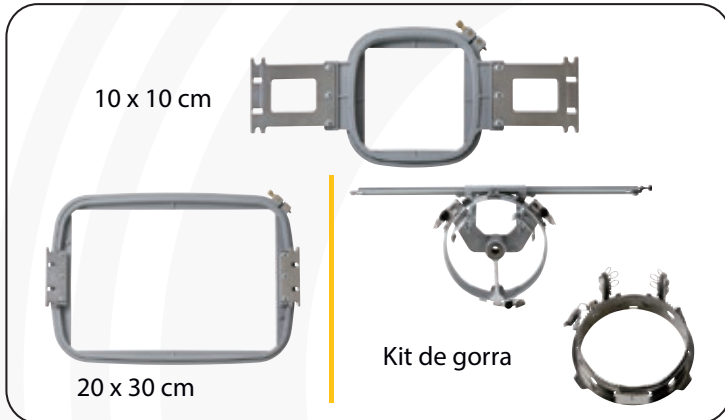

AROS INCLUIDOS

6 DIFERENTES FUENTES

Block New • Block New	FULL BLOCK • FULL BLOCK	Inscription • Inscription
Russ Times New • Russ Times New	Jiggles • Jiggles	Old English • Old English

INCLUYE SOFTWARE

TAJIMA
Writer
PLUS