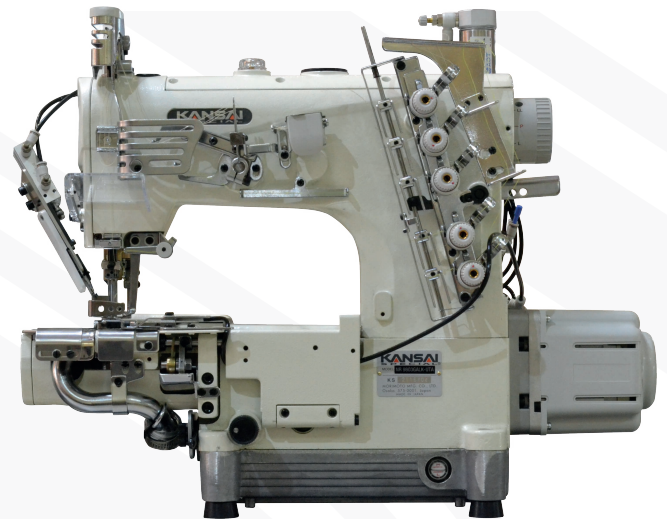

# MÁQUINA INTERLOCK DE 3 AGUJAS DE CAMA CILÍNDRICA

**MODELO: NR9803GALK-UTA/DM(TD)**

**MARCA: KANSAI**

Máquina Interlock de 3 agujas de cama cilíndrica, tramado superior e inferior con corte de hilo automático, refillador izquierdo de material y motor direct-drive integrado al cabezal, succionador de recorte de material.

Gauge de costura de 6.4 mm. Velocidad máxima de costura de 5,500 rpm. Con guía para hacer dobladillos de playera.

USOS DOBLADILLO EN PLAYERA