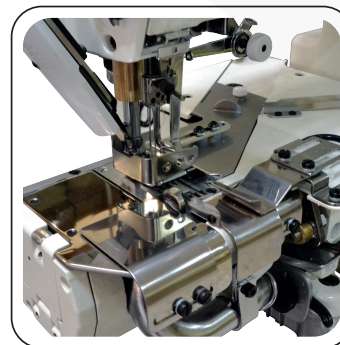

APLICACIONES

SISTEMA DE AGUJA RECOMENDADO:

GROZ-BECKERT®
GUY128GAS

SCHMETZ SUY128GAS
NEEDLES SINCE 1851

beKa UY128GAS

MODELO	TIPO DE PUNTADA	NO. DE AGUJAS	NO. DE HILOS	DISTANCIA ENTRE AGUJAS	LARGO DE PUNTADA	DIFERENCIAL	ALTURA DE PIE	R.P.M
NR9803GALK-UTA/DM(TD)	 602	 3	 5	 6.4 mm.	 0.3-16 mm.	 0.3 -- 2.9	 6	 5,500

Casa Díaz Matriz: Fray Servando Teresa de Mier No. 29 Col. Obrera Cd. de México Tel. (55) 5764-9090

Para mayores informes de nuestras Sucursales y Distribuidores visite nuestra página Web: www.casadiaz.com.mx